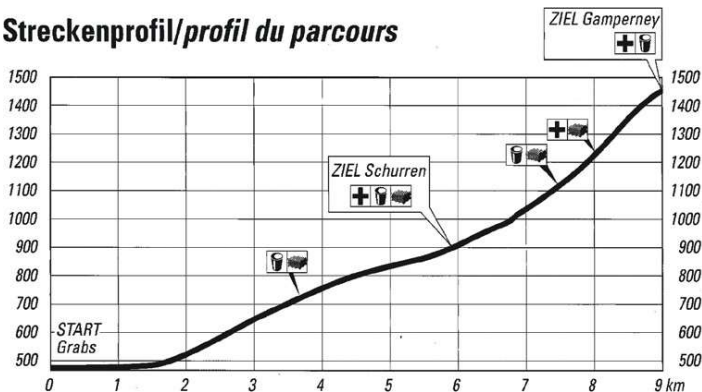

Startnummern

Müssen sichtbar auf der Brust getragen werden.

Startgelände/Umkleideraum/Duschen

Mehrzweckanlage Unterdorf, Grabs

Streckenprofil und Streckenverlauf

Streckenprofil/profil du parcours

Anreise:

Auto: A13: Ausfahrt Buchs, Richtung Grabs, Parkplätze sind signalisiert.

Zug: Bahnhof Buchs SG, Postautobetrieb Richtung Grabs, Haltestelle Zentrum
Abfahrt Bahnhof Buchs 08.00, 09.00, 10.00...

Auskunft/Information über Unterkünfte

Petra Sulser - Spitalstrasse 27b - 9472 Grabs

Mobil: +4179 429 26 80 - Mail: info@gamperney-berglauf.ch