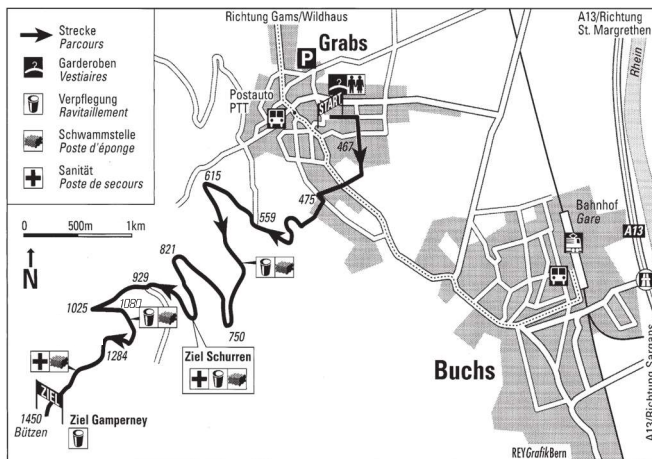

Startnummern

Müssen sichtbar auf der Brust getragen werden.

Startgelände/Umkleideraum/Duschen

Mehrzweckanlage Unterdorf, Grabs

Streckenprofil und Streckenverlauf

Streckenprofil/profil du parcours

Anreise:

Auto: A13: Ausfahrt Buchs, Richtung Grabs, Parkplätze sind signalisiert.

Zug: Bahnhof Buchs SG, Postautobetrieb Richtung Grabs, Haltestelle Zentrum
Abfahrt Bahnhof Buchs 08.00, 09.00, 10.00...

Auskunft/Information über Unterkünfte

Petra Sulser - Spitalstrasse 27b - 9472 Grabs

Mobil: +4179 429 26 80 - Mail: info@gamperney-berglauf.ch